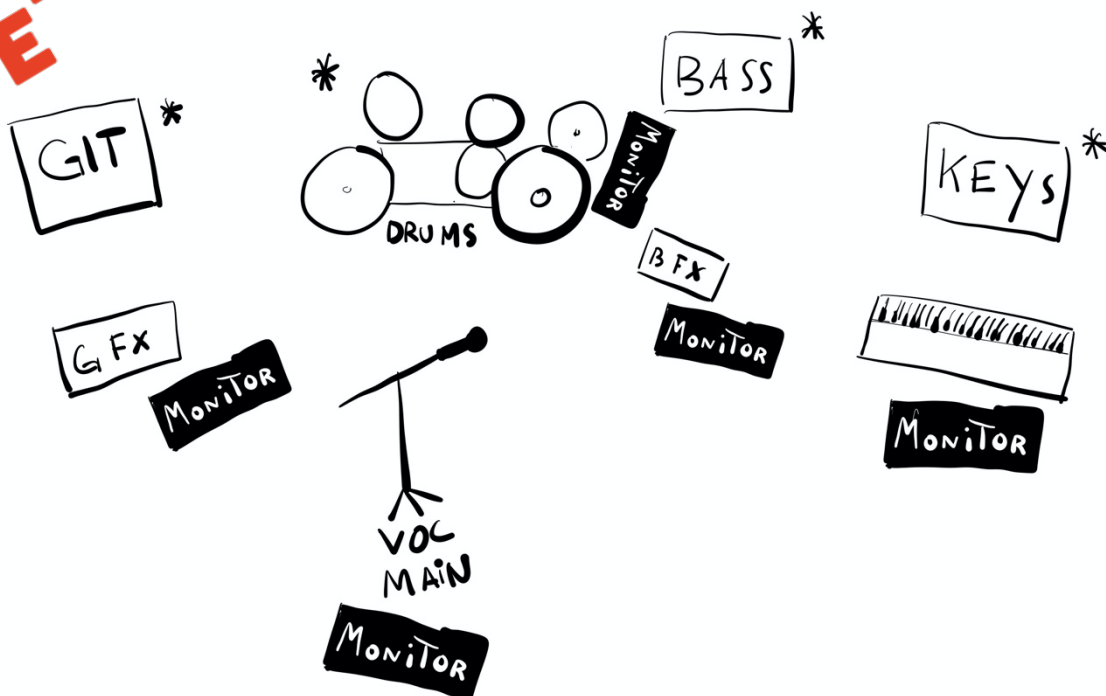

TOFS RAPPEL KISTE

Gesang / Bandleader:	TöF (Christoph) Herko	info@rappelkiste-musik.de	+49 171 5114502
Schlagzeug:	Jan Schwinning	email@janschwinning.com	+41 76 396 19 08
Bass:	Naima Schottländer	naima.schottlaender@gmail.com	+41 79 505 43 22
Keyboards:	Pio Schürmann	pio.s@bluewin.ch	+41 79 552 70 88
Gitarre:	Tim Hüllstrung	info@timhuellstrung.com	+41 78 884 10 56
Technik:	Marius Nestler	m.nestler@icloud.com	+49 162 7086031

Kanal	Instrument	Wunsch-Mikrofon	Typ	Stativ	Bemerkung
1	Kick in	Beta 91	Dynamisch	Klein	Drumset eher niedrig. Bassdrumloch vorhanden
2	Kick Out	Beta 52	Dynamisch	Klein	
3	Snaredrum	SM 57	Dynamisch	klein	
4	Drumset (Wurst)	SM 57	Dynamisch	Klein	
5	HiHat		Kondensator	Klein	
6	Tom1	e904	Dynamisch	Klein	
7	Tom2	e905	Dynamisch	Klein	
8	Overhead L		Kondensator	Gross	
9	Overhead R		Kondensator	Gross	
10	Sampler L		Di		
11	Sampler R		Di		
12	Bass Di		Di		
13	Gitarren Amp	SM 57	Dynamisch	Klein	
14	Akustische Gitarre DI		Di		
15	Keyboards 1 L		Di		
16	Keyboards 1 R		Di		
17	Keyboards 2 L		Di		
18	Keyboards 2 R		Di		
19	Keyboards Amp	SM 57	Dynamisch	Klein	
20	Voc 1 Main	Beta 58	Dynamisch	Gross	
21	Voc 2	Beta 58	Dynamisch	Gross	
22	Voc 3	Beta 58	Dynamisch	Gross	
23	Voc 4	Beta 58	Dynamisch	Gross	
24	Voc 5	Beta 58	Dynamisch	Gross	

*Schlagzeug, Gitarre, Bass und Keyboards benötigen Lichtunabhängigen Strom.

wir haben einen Backdrop 400 cm x 250 cm

wir freuen uns über einen Tisch (nach Möglichkeit mit Stellwand) für Merchandise